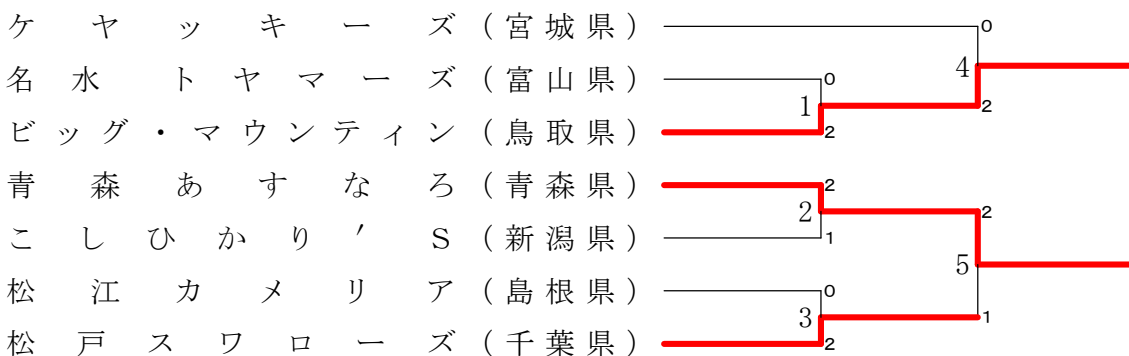

勝者グループ戦 Dブロック	松戸スワローズ	戦艦大和	兵庫県社会人クラブ	勝敗	順位
松戸スワローズ (千葉県)		○3-0 G 6-0 P 126-56	○2-1 G 4-3 P 139-115	M 5-1 G 10-3 P 265-171	1
戦艦大和 (広島県)	×0-3 G 0-6 P 56-126		×0-3 G 0-6 P 64-126	M 0-6 G 0-12 P 120-252	3
兵庫県社会人クラブ (兵庫県)	×1-2 G 3-4 P 115-139	○3-0 G 6-0 P 126-64		M 4-2 G 9-4 P 241-203	2

勝者グループ戦 Eブロック	がんばれ山口くん	わっしょい 北九州	名水 トヤマーズ	勝敗	順位
がんばれ山口くん (山口県)		×0-3 G 1-6 P 107-145	×0-3 G 2-6 P 133-162	M 0-6 G 3-12 P 240-307	3
わっしょい 北九州 (福岡県)	○3-0 G 6-1 P 145-107		×1-2 G 3-5 P 137-159	M 4-2 G 9-6 P 282-266	2
名水 トヤマーズ (富山県)	○3-0 G 6-2 P 162-133	○2-1 G 5-3 P 159-137		M 5-1 G 11-5 P 321-270	1

勝者グループ戦 Fブロック	奈良わかさチーム	ビッグ・マウンティン	岡崎葵クラブ	勝敗	順位
奈良わかさチーム (奈良県)		×1-2 G 2-5 P 107-132	×1-2 G 2-4 P 93-107	M 2-4 G 4-9 P 200-239	3
ビッグ・マウンティン (鳥取県)	○2-1 G 5-2 P 132-107		○2-1 G 4-2 P 116-98	M 4-2 G 9-4 P 248-205	1
岡崎葵クラブ (愛知県)	○2-1 G 4-2 P 107-93	×1-2 G 2-4 P 98-116		M 3-3 G 6-6 P 205-209	2

勝者グループ戦 Gブロック	好きです太田	フェニックスクラブ	愛好会	ケヤッキーズ	勝敗	順位
好きです太田 (群馬県)		×0-3 G 1-6 P 113-140	×1-2 G 2-5 P 104-135	×0-3 G 1-6 P 99-144	M 1-8 G 4-17 P 316-419	4
フェニックスクラブ (石川県)	○3-0 G 6-1 P 140-113		○3-0 G 6-0 P 127-87	×0-3 G 1-6 P 112-143	M 6-3 G 13-7 P 379-343	2
愛好会 (三重県)	○2-1 G 5-2 P 135-104	×0-3 G 0-6 P 87-127		×0-3 G 2-6 P 123-158	M 2-7 G 7-14 P 345-389	3
ケヤッキーズ (宮城県)	○3-0 G 6-1 P 144-99	○3-0 G 6-1 P 143-112	○3-0 G 6-2 P 158-123		M 9-0 G 18-4 P 445-334	1

勝者グループ戦 決勝トーナメント